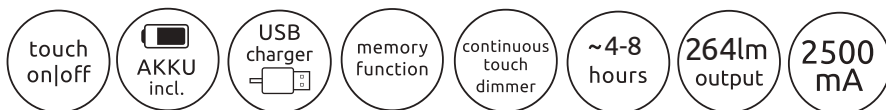

adapter
excl.

21051

21052

TRAVERTIN

21051	incl. 1x LED 3W	258 lm	195 lm	3000 K	VPE: 4	Ø20 cm † 33.6 cm
21052	incl. 1x LED 3W	258 lm	195 lm	3000 K	VPE: 4	Ø18 cm † 33.6 cm

marble grey aluminium graphite plastic opal