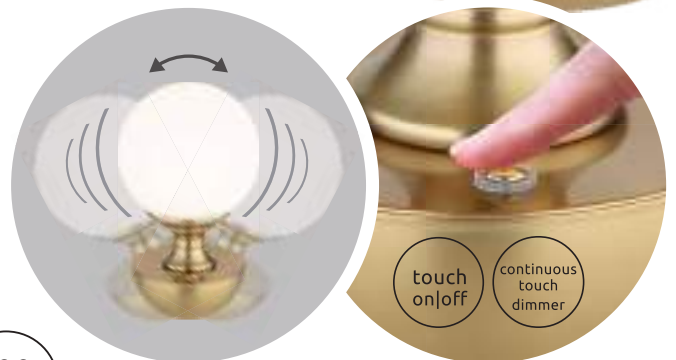

TABINA

21015M | incl. 1x LED 2.5W | 243 lm | 175 lm | 2700 K | 6500 K | 4000 K | VPE:20 | EAN:9007371458837 | Ø12 cm † 21 cm

21015N | incl. 1x LED 2.5W | 243 lm | 175 lm | 2700 K | 6500 K | 4000 K | VPE:20 | EAN:9007371458836 | Ø12 cm † 21 cm

metal matt, plastic opal / metal nickel matt, plastic opal