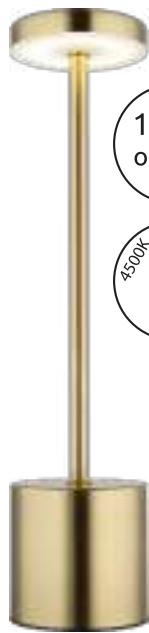

138 lm
output

3
light
steps
2700 K | 4500K | 6000K

21019M