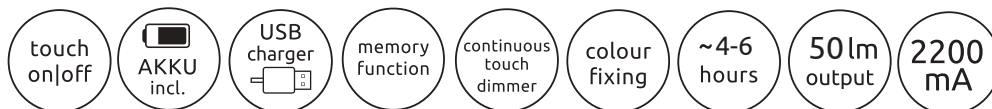

58482B

58482W

VANCOUVER

58482B	incl. 1x LED 1.2W	130 lm	50 lm	3000 K | 4500 K | 6000 K	VPE: 12	EAN:9007371531462	Ø8.5 cm † 28 cm
58482W	incl. 1x LED 1.2W	130 lm	50 lm	3000 K | 4500 K | 6000 K	VPE: 12	EAN:9007371531462	Ø8.5 cm † 28 cm
58482S	incl. 1x LED 1.2W	130 lm	50 lm	3000 K | 4500 K | 6000 K	VPE: 12	EAN:9007371531462	Ø8.5 cm † 28 cm

metal black matt, metal black matt / metal white matt, metal white matt / metal sand colored matt, metal sand colored matt, plastic opal