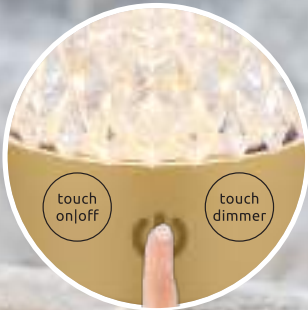

ceramics blue/pink metal white matt, textile blue/pink white

5V
USB-Charger
compatible

adapter
excl.

21044

21044S

- touch on|off
- AKKU incl.
- touch dimmer
- USB charger
- ~6-8 hours
- 1200 mA

LIZZY

21044	incl. 1x LED 1W	110 lm	95 lm	3000 K	VPE: 20	EAN: 9007371525799	Ø7.8 cm † 10.5 cm
21044S	incl. 1x LED 1W	110 lm	95 lm	3000 K	VPE: 20	EAN: 9007371572311	Ø7.8 cm † 10.5 cm