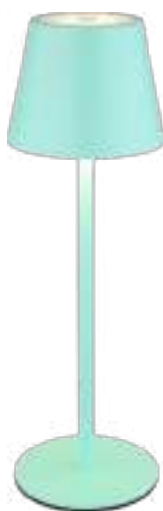

58488M

VANNIE I

58488BL	incl. 1x LED 3W	300 lm	200 lm	3000 K | 4000 K | 5000 K	VPE: 18	EAN:9007371525737	Ø11.5 cm † 36 cm
58488M	incl. 1x LED 3W	300 lm	200 lm	3000 K | 4000 K | 5000 K	VPE: 18	EAN:9007371525737	Ø11.5 cm † 36 cm
58488NG	incl. 1x LED 3W	300 lm	200 lm	3000 K | 4000 K | 5000 K	VPE: 18	EAN:9007371525737	Ø11.5 cm † 36 cm
58488Y	incl. 1x LED 3W	300 lm	200 lm	3000 K | 4000 K | 5000 K	VPE: 18	EAN:9007371528738	Ø11.5 cm † 36 cm
58488P	incl. 1x LED 3W	300 lm	200 lm	3000 K | 4000 K | 5000 K	VPE: 18	EAN:9007371528738	Ø11.5 cm † 36 cm
58488R	incl. 1x LED 3W	300 lm	200 lm	3000 K | 4000 K | 5000 K	VPE: 18	EAN:9007371528738	Ø11.5 cm † 36 cm

metal blue matt, plastic blue matt / metal mint colored matt, plastic mint colored matt / metal green matt, plastic green matt / metal yellow matt, plastic yellow matt / metal pink matt, plastic pink matt / metal red matt, plastic red matt, plastic opal