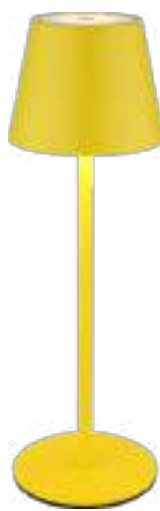

58488Y

58488P

58488R

VANNIE I

58488BL	incl. 1x LED 3W	300 lm	200 lm	3000 K 4000 K 5000 K	VPE: 18	EAN:9007371525737	Ø11.5 cm † 36 cm
58488M	incl. 1x LED 3W	300 lm	200 lm	3000 K 4000 K 5000 K	VPE: 18	EAN:9007371525737	Ø11.5 cm † 36 cm
58488NG	incl. 1x LED 3W	300 lm	200 lm	3000 K 4000 K 5000 K	VPE: 18	EAN:9007371525737	Ø11.5 cm † 36 cm
58488Y	incl. 1x LED 3W	300 lm	200 lm	3000 K 4000 K 5000 K	VPE: 18	EAN:9007371528738	Ø11.5 cm † 36 cm
58488P	incl. 1x LED 3W	300 lm	200 lm	3000 K 4000 K 5000 K	VPE: 18	EAN:9007371528738	Ø11.5 cm † 36 cm
58488R	incl. 1x LED 3W	300 lm	200 lm	3000 K 4000 K 5000 K	VPE: 18	EAN:9007371528738	Ø11.5 cm † 36 cm