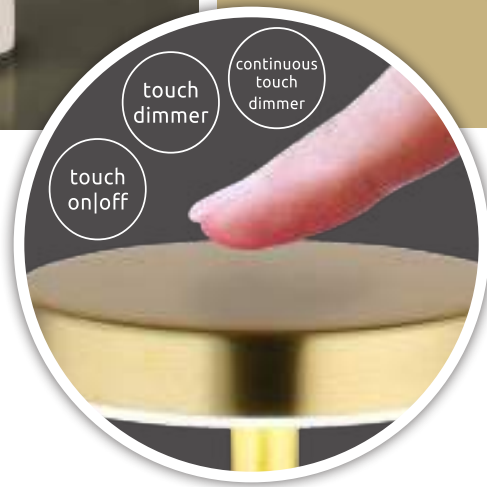

138 lm
output

3
light
steps
2700 K | 4500K | 6000K

21019M