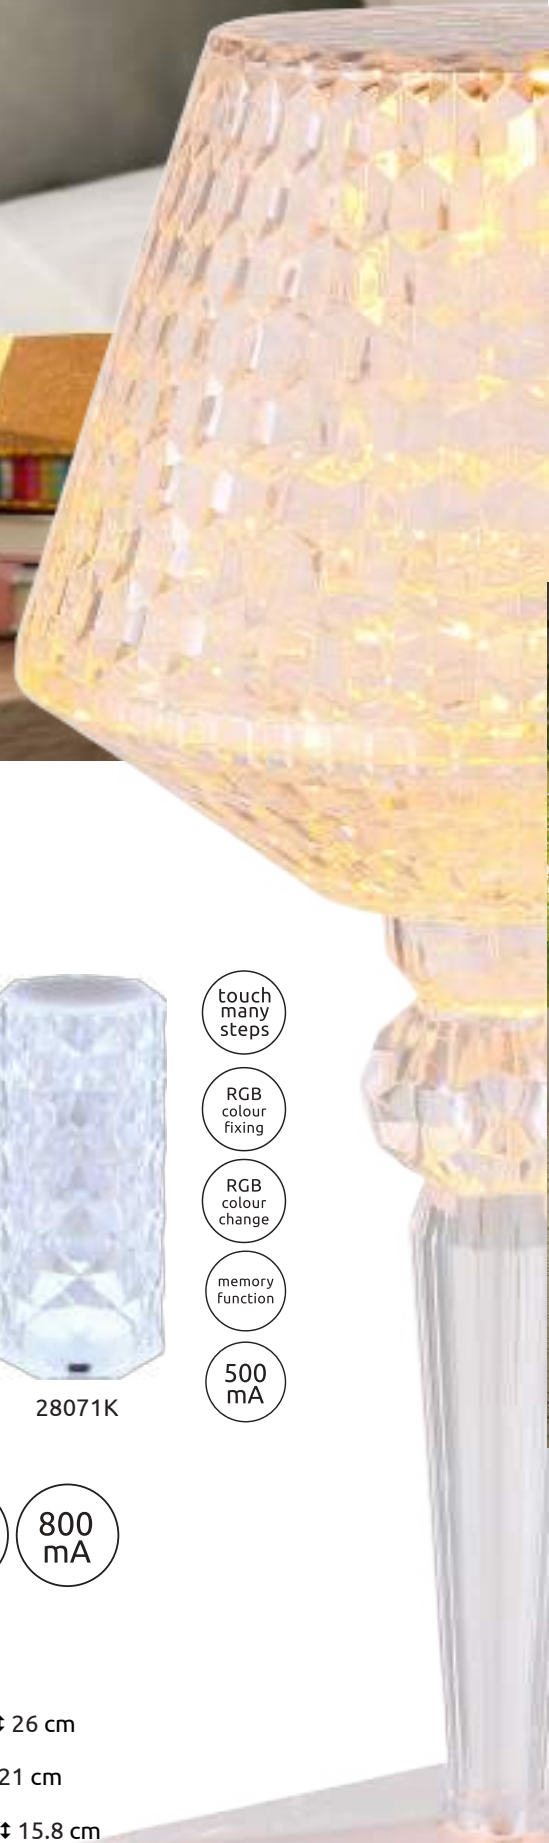

5V
USB-Charger
compatible

adapter
excl.

28070